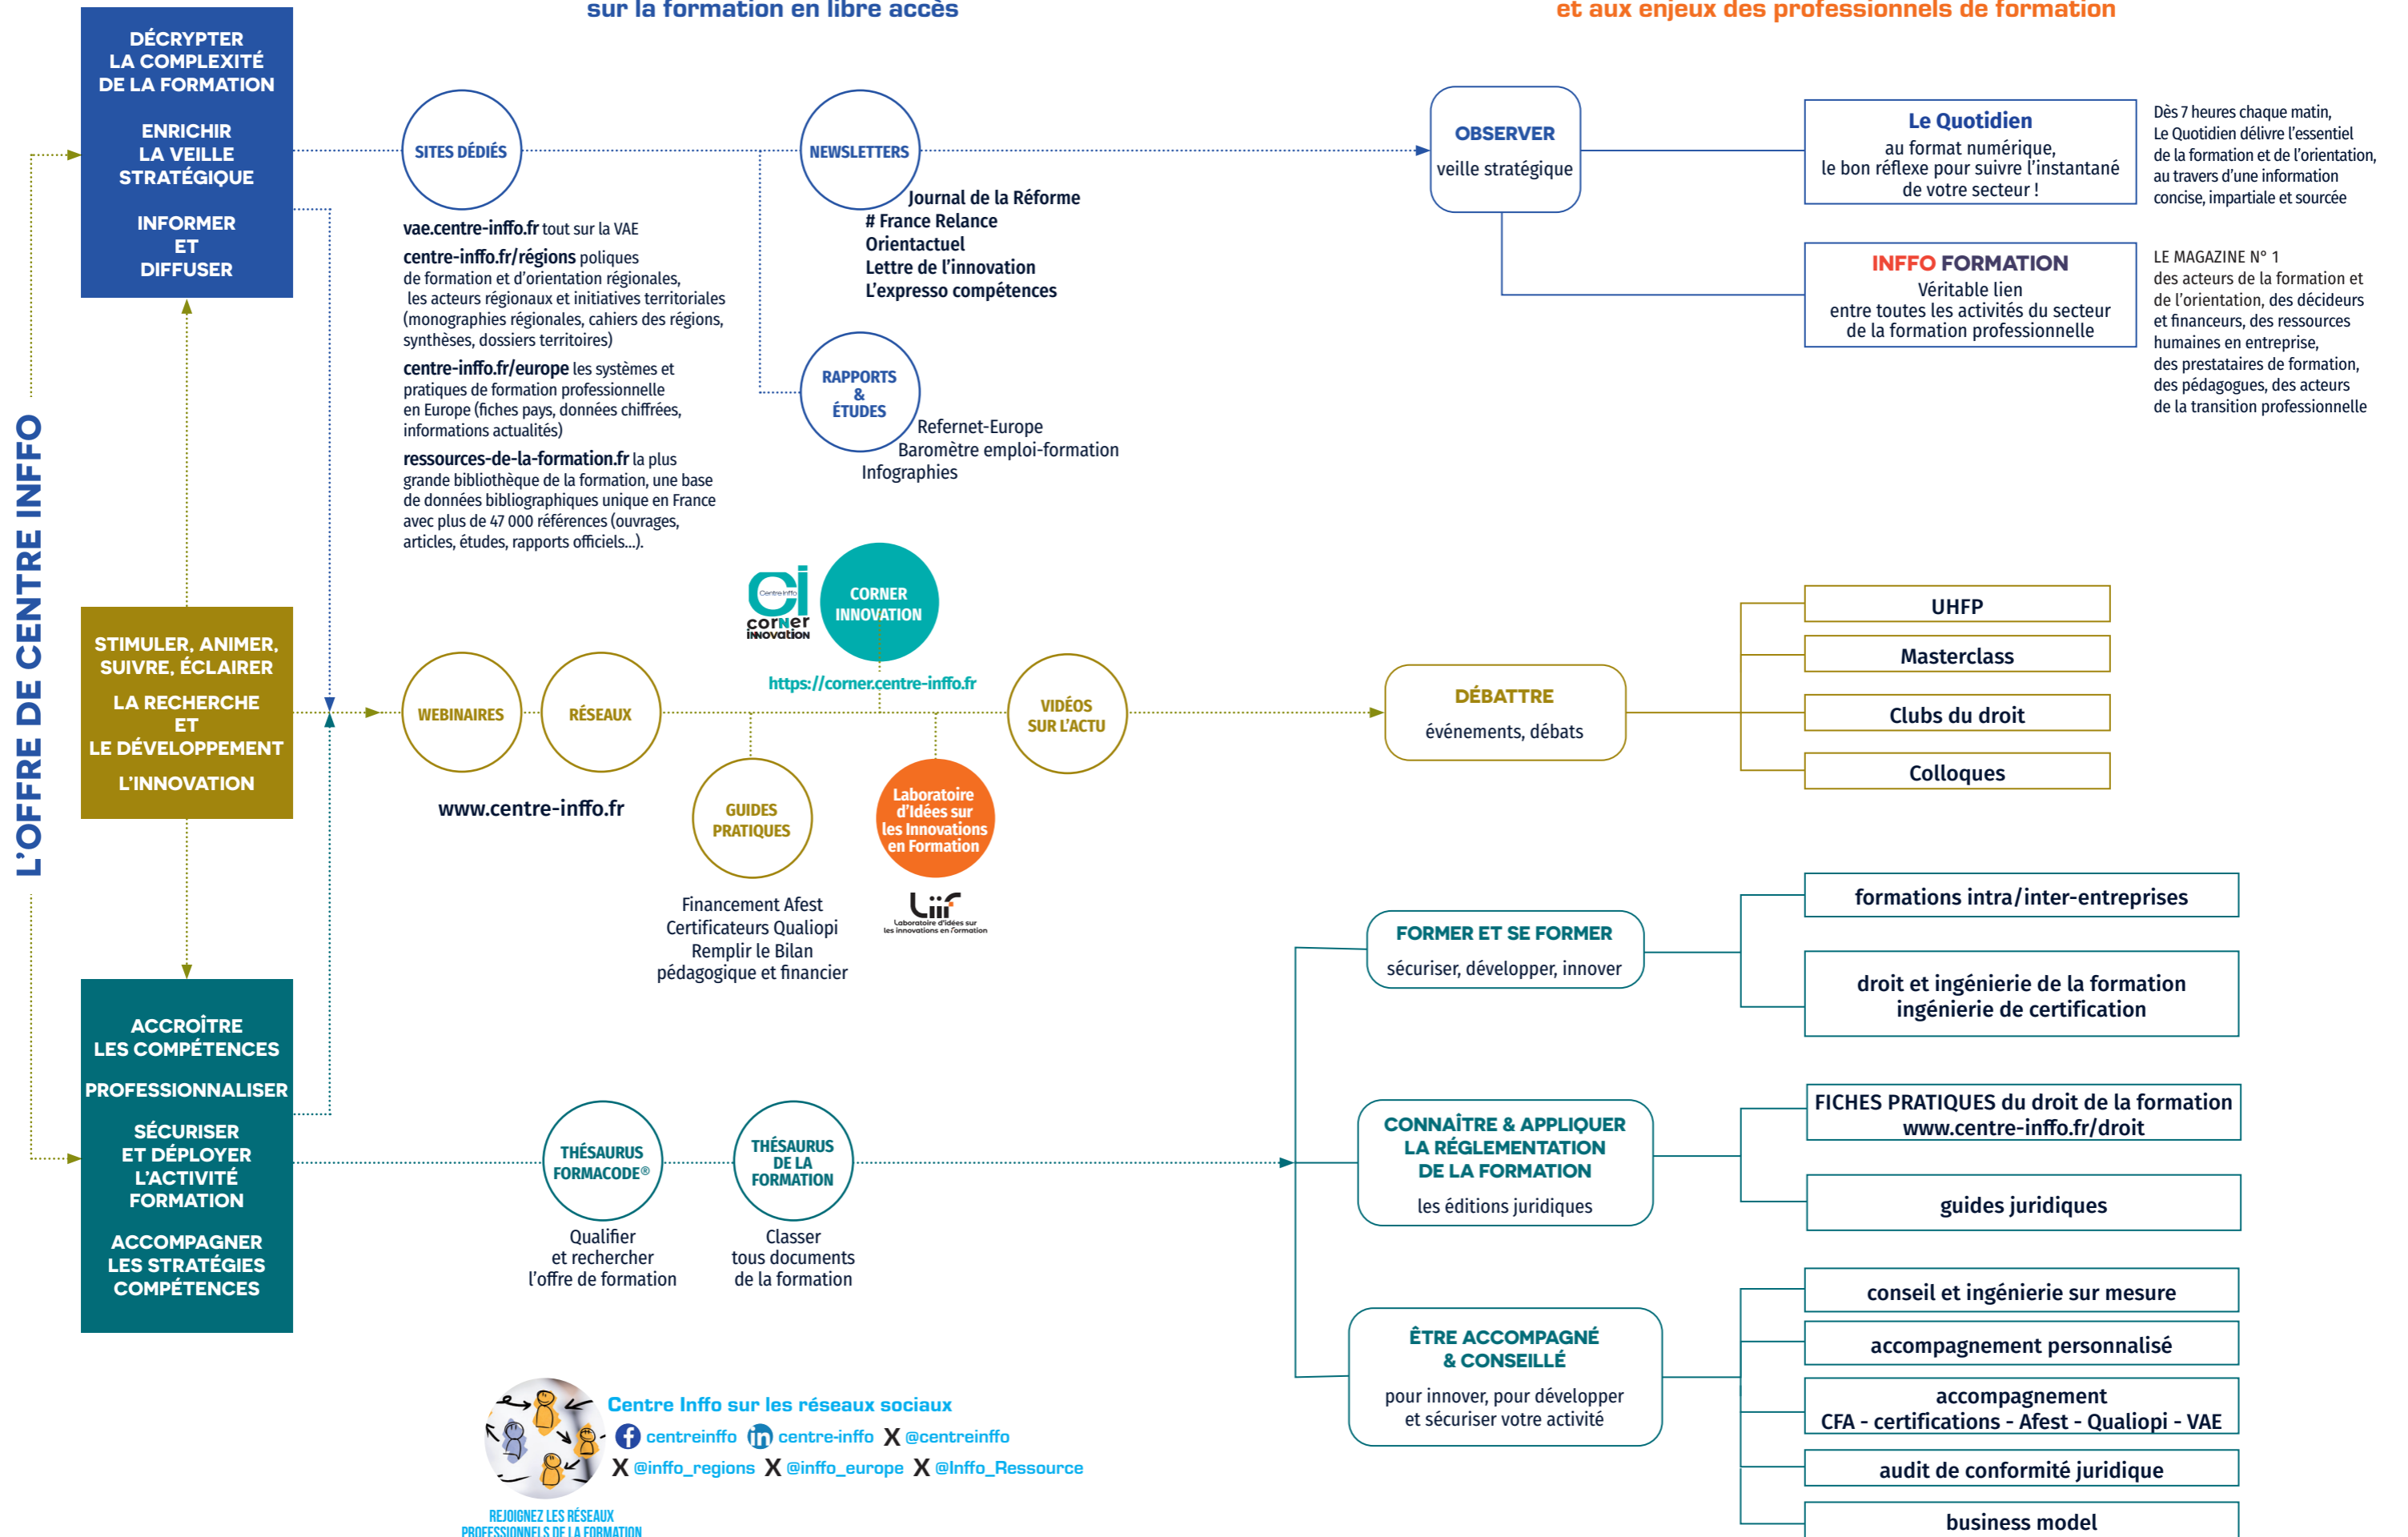

Centre Info, première source d'infos sur la formation en libre accès

L'offre commerciale la plus adaptée à l'activité et aux enjeux des professionnels de formation